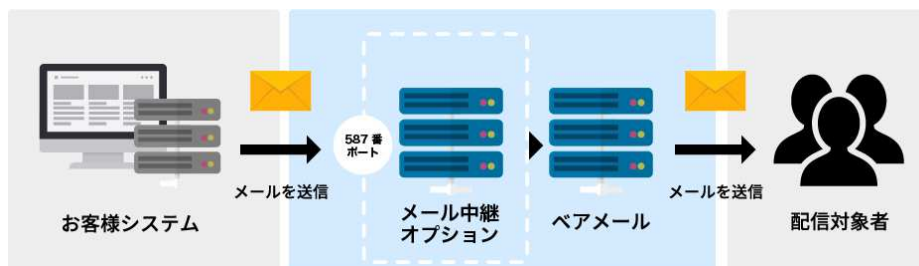

報道関係者各位  
プレスリリース

No. BM181206-01  
2018年12月6日  
株式会社リンク

**メールリレーサービス「ベアメール」で、  
587番ポートへの接続に対応する「メール中継オプション」の提供開始  
——動的グローバルIPの事業者でも利用が可能に——**

株式会社リンク（本社：東京都港区、代表取締役社長：岡田元治）は、共有型のメールリレーサービス「ベアメール」において、2018年12月6日（木）より、587番ポートへの接続を可能にする新サービス「メール中継オプション」の提供を開始します。

ベアメールは、IPレピュテーション（メール配信元のIPアドレスに対する信頼性の評価）の高い高速配信エンジンを経路してメール配信をすることで、通信キャリアやメールプロバイダからブロック対象（迷惑メール）と認識されることを回避し、高い到達率を実現するサービスです。配信状況がコントロールパネルから確認できるほか、メール配信時のセキュリティを向上させるTLS暗号化にも対応しています。

昨今、迷惑メールの配信を抑制する取り組みとして、SMTPサーバ（メール送信を行うサーバ）への接続時にID・パスワードを認証し、送信者の特定を行う「587番ポート（サブミッションポート）」の利用が浸透してきました。プロバイダによっては、OP25B（※）の実施を背景に、こうしたID・パスワードの認証を必要とするポートを経由しなければメール配信ができないケースも増えてきています。

※OP25B：Outbound Port 25 Blocking。悪質なメール配信業者を含む、不特定多数の人が利用できる「25番ポート」からのメール送信をプロバイダがブロックする、迷惑メール配信の防止対策

今回、提供を開始する「メール中継オプション」は、ベアメールにおいて587番ポートでの接続を可能にするサービスです。OP25Bを実施するプロバイダのユーザも、587番ポートを経由することでベアメールの利用が可能になります。